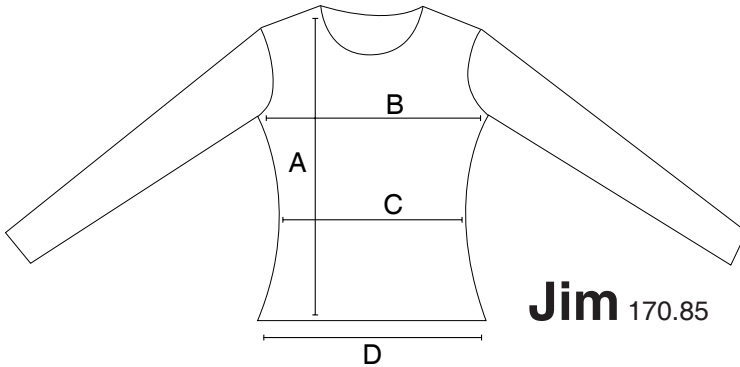

nakedshirt®

		S	M	L	XL	2XL
A	total length	70,5	72,5	74,5	76,5	78,5
B	1/2 chest width	48	50,5	53	56	59
C	1/2 waist width	46	48,5	51	54	57
D	1/2 bottom width	46,5	49	51,5	54,5	57,5

measurements in cm

Errors and mistakes are possible.
Generally normal tolerances are acceptable.
April 2018